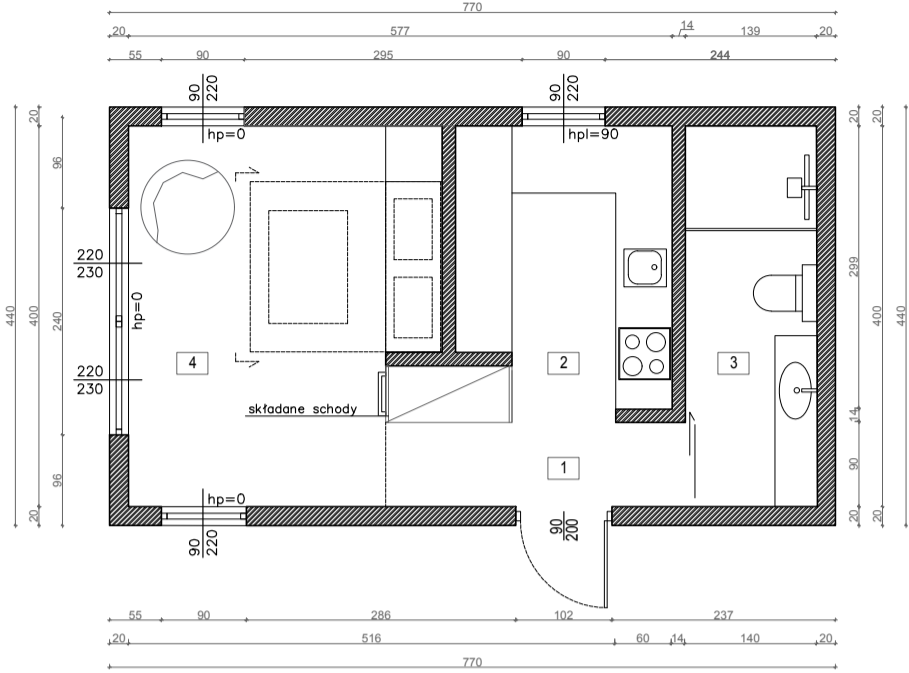

STAR 35

RZUT PARTERU

l.p.	POMIESZCZENIE	pow. [m ²]
1	wiatrołap+garderoba	3.80m ²
2	kuchnia	6.65m ²
3	łazienka	5.64m ²
4	salon	12.44m ²
RAZEM		28.53m ²

RZUT ANTRESOLI

l.p.	POMIESZCZENIE	pow. [m ²]
2.1	antresola	1.75m ² (18.2m ²)

PRZEKRÓJ A-A