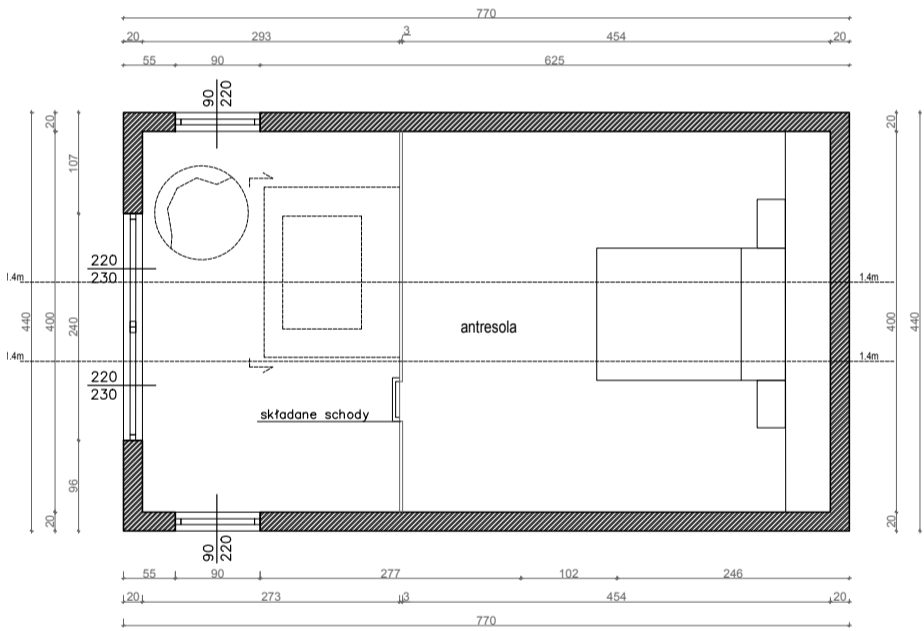

STAR 35

RZUT PARTERU

l.p.	POMIESZCZENIE	pow. [m ²]
1	wiatrołap+garderoba	3.80m ²
2	kuchnia	6.65m ²
3	łazienka	5.64m ²
4	salon	12.44m ²
RAZEM		28.53m ²

RZUT ANTRESOLI

l.p.	POMIESZCZENIE	pow. [m ²]
2.1	antresola	1.75m ² (18.2m ²)

PRZEKRÓJ A-A