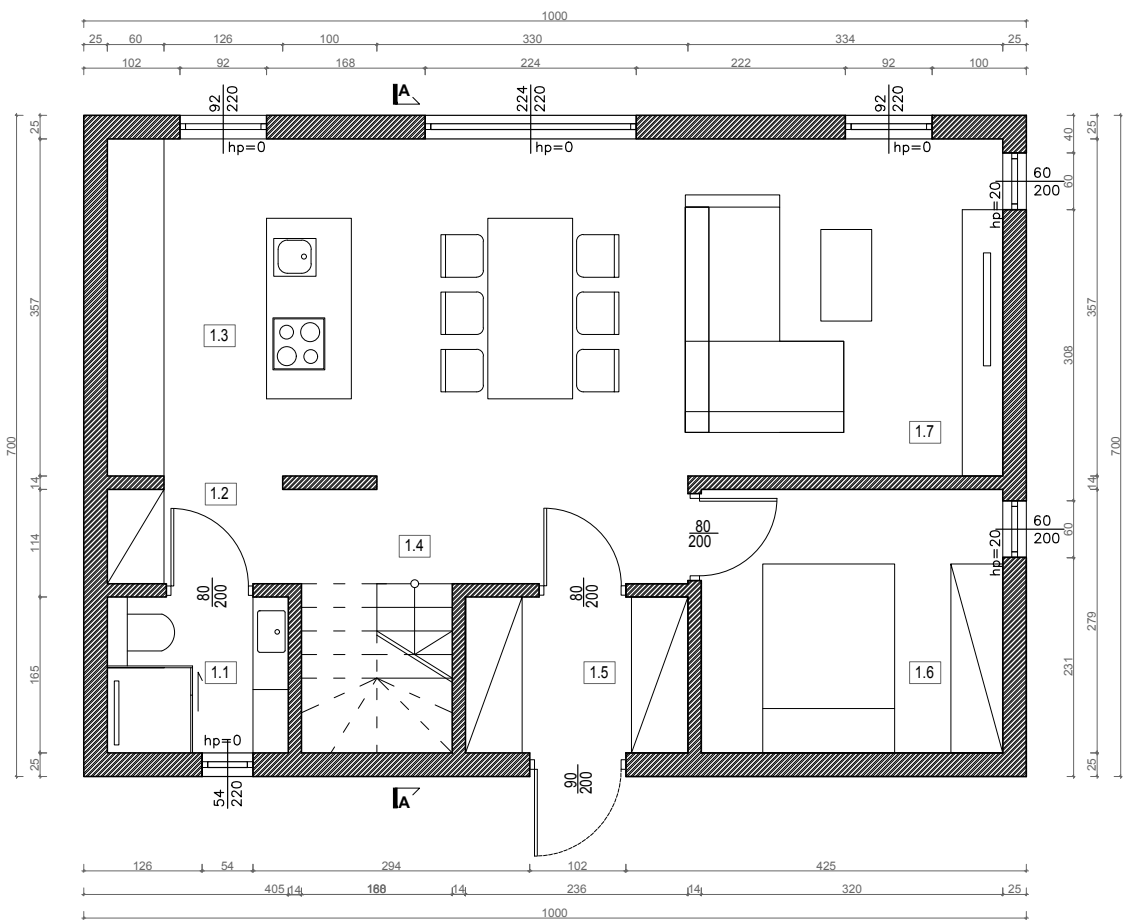

RAINBOW 70

RZUT PARTERU

l.p.	POMIESZCZENIE	pow. [m ²]
1.1	łazienka	3.17m ²
1.2	hall	6.16m ²
1.3	kuchnia	16.45m ²
1.4	schody	2.80m ²
1.5	wiatrołap+gard.	3.90m ²
1.6	pokój	8.9m ²
1.7	salon	18m ²
RAZEM		59.38m ²

RZUT ANTRESOLI

l.p.	POMIESZCZENIE	pow. [m ²]
2.1	hall	2.5m ²
2.2	łazienka	2.6m ²
2.3	schowek	0.7m ²
2.4	pokój	6.00m ²
2.5	pokój	6.00m ²
2.6	garderoba	2.2m ²
RAZEM		20.00m ²

PRZEKRÓJ A-A