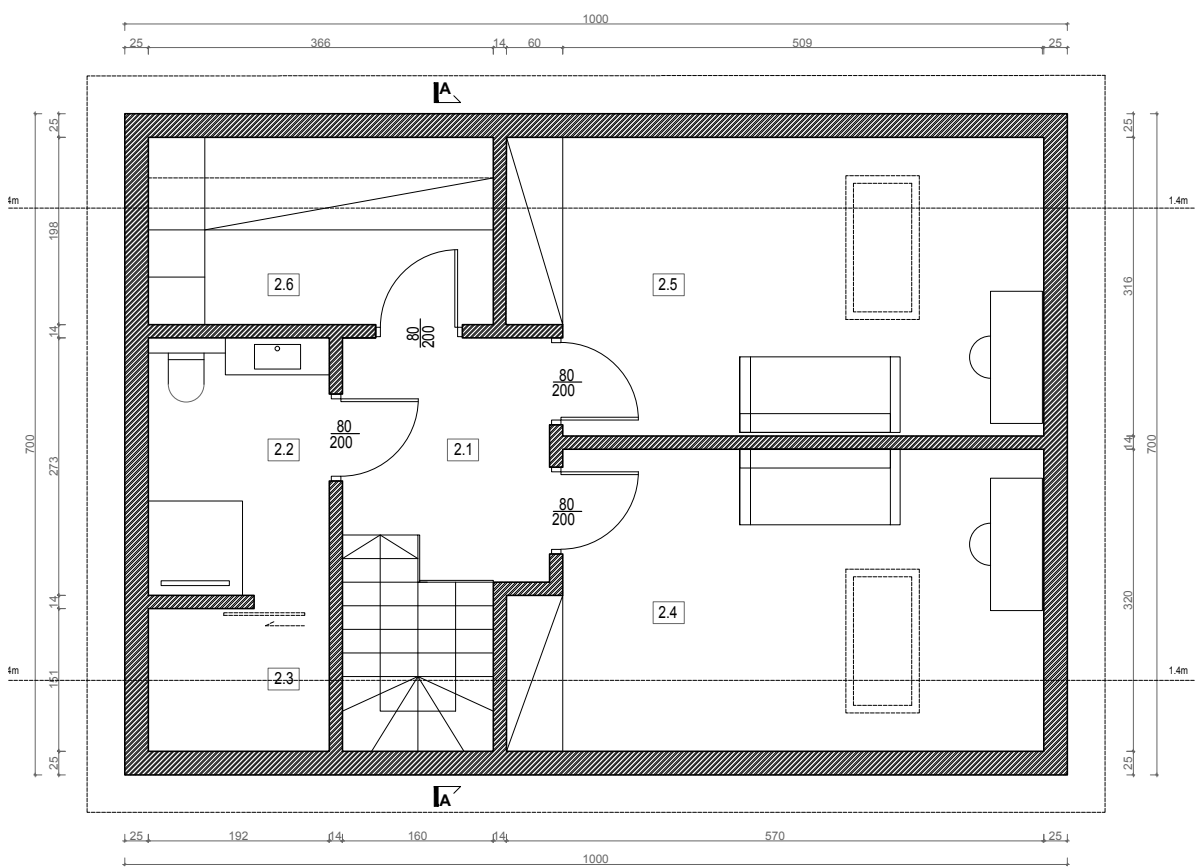

RAINBOW 70

RZUT PARTERU

l.p.	POMIESZCZENIE	pow. [m ²]
1.1	łazienka	3.17m ²
1.2	hall	6.16m ²
1.3	kuchnia	16.45m ²
1.4	schody	2.80m ²
1.5	wiatrołap+gard.	3.90m ²
1.6	pokój	8.9m ²
1.7	salon	18m ²
RAZEM		59.38m ²

RZUT ANTRESOLI

l.p.	POMIESZCZENIE	pow. [m ²]
2.1	hall	2.5m ²
2.2	łazienka	2.6m ²
2.3	schowek	0.7m ²
2.4	pokój	6.00m ²
2.5	pokój	6.00m ²
2.6	garderoba	2.2m ²
RAZEM		20.00m ²

PRZEKRÓJ A-A