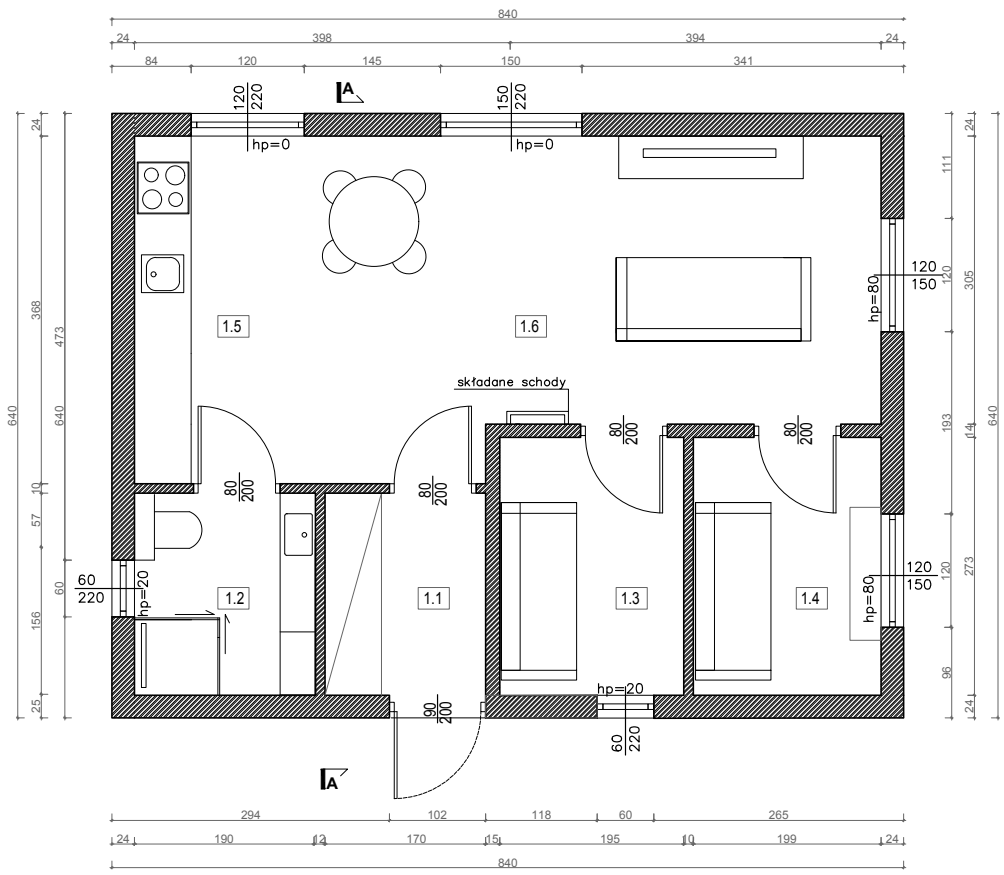

RAINBOW 50

RZUT PARTERU

l.p.	POMIESZCZENIE	pow. [m ²]
1.1	wiatrotop+gard.	3.65m ²
1.2	łazienka	4.15m ²
1.3	pokój	5.33m ²
1.4	pokój	5.45m ²
1.5	kuchnia	13.60m ²
1.6	salon	12.80m ²
RAZEM		45.00m ²

RZUT ANTRESOLI

l.p.	POMIESZCZENIE	pow. [m ²]
2.1	antresola	3.3m ² (22.50m ²)

PRZEKRÓJ A-A