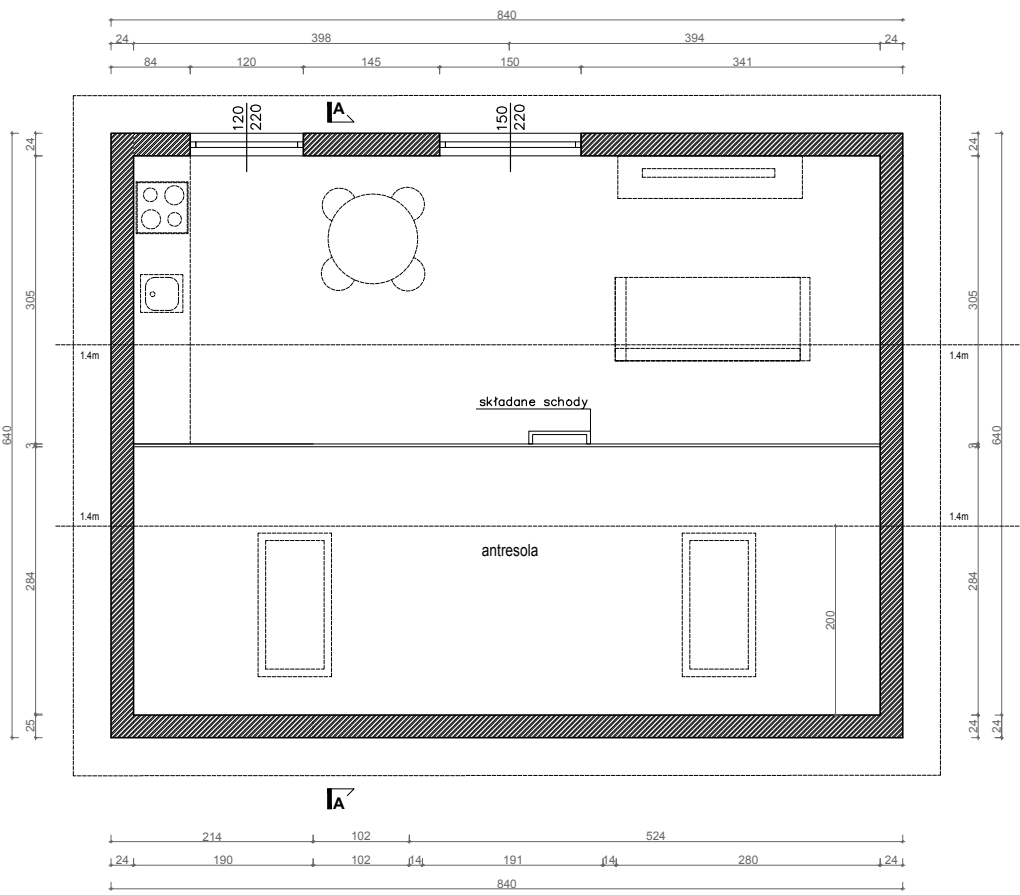

RAINBOW 50

RZUT PARTERU

l.p.	POMIESZCZENIE	pow. [m ²]
1.1	wiatrotop+gard.	3.65m ²
1.2	łazienka	4.15m ²
1.3	pokój	5.33m ²
1.4	pokój	5.45m ²
1.5	kuchnia	13.60m ²
1.6	salon	12.80m ²
RAZEM		45.00m ²

RZUT ANTRESOLI

l.p.	POMIESZCZENIE	pow. [m ²]
2.1	antresola	3.3m ² (22.50m ²)

PRZEKRÓJ A-A